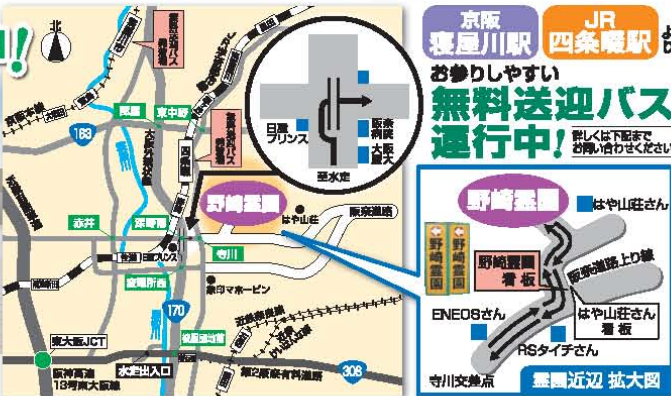

## やすらぎ 観音 永代供養墓

●納骨料 ●管理費  
●文字彫刻費用  
●黒御影石納骨盤  
●設置工事費用

10万円 (税別)  
税込金額 ¥1105,000

お支払いラクラク! 月々3,300円より決っております。

## 見学会開催中!

ご自宅まで 無料送迎 いたします。

野崎霊園 現地案内所 FreeDial 0120-604-008

〒574-0013 大阪府大東市中区内1301-5 ◆受付時間/午前9:00~午後5:00 毎週水曜日休園

公式ホームページもご覧ください。

野崎霊園 検索